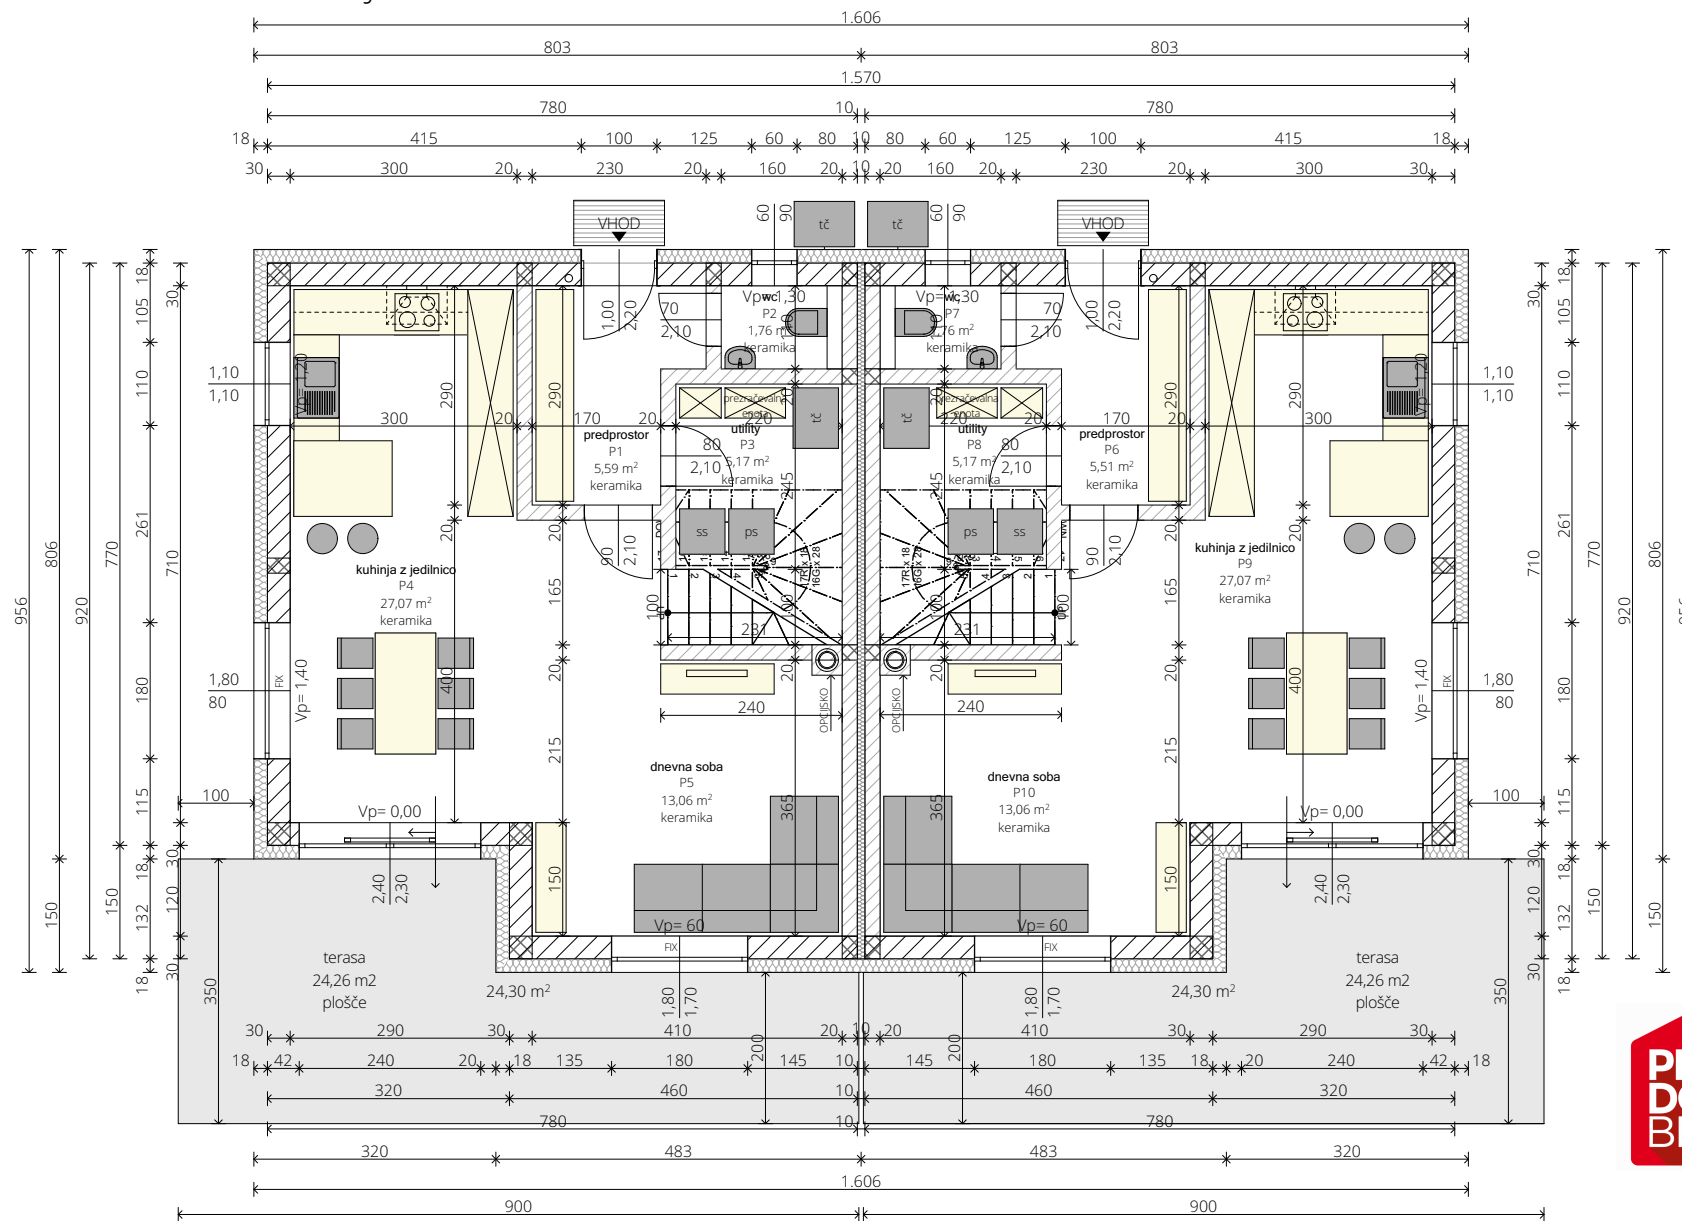

TLORIS PRITLIČJA

PROJEKTIRANJE &
IZVEDBA UNIKATNIH
GRADBENIH PROJEKTOV

Investitor
GRADBENIŠTVO REPNIK
MORSKA CESTA 118a
2313 FRAM

Datum
20.01.2018

Podpis